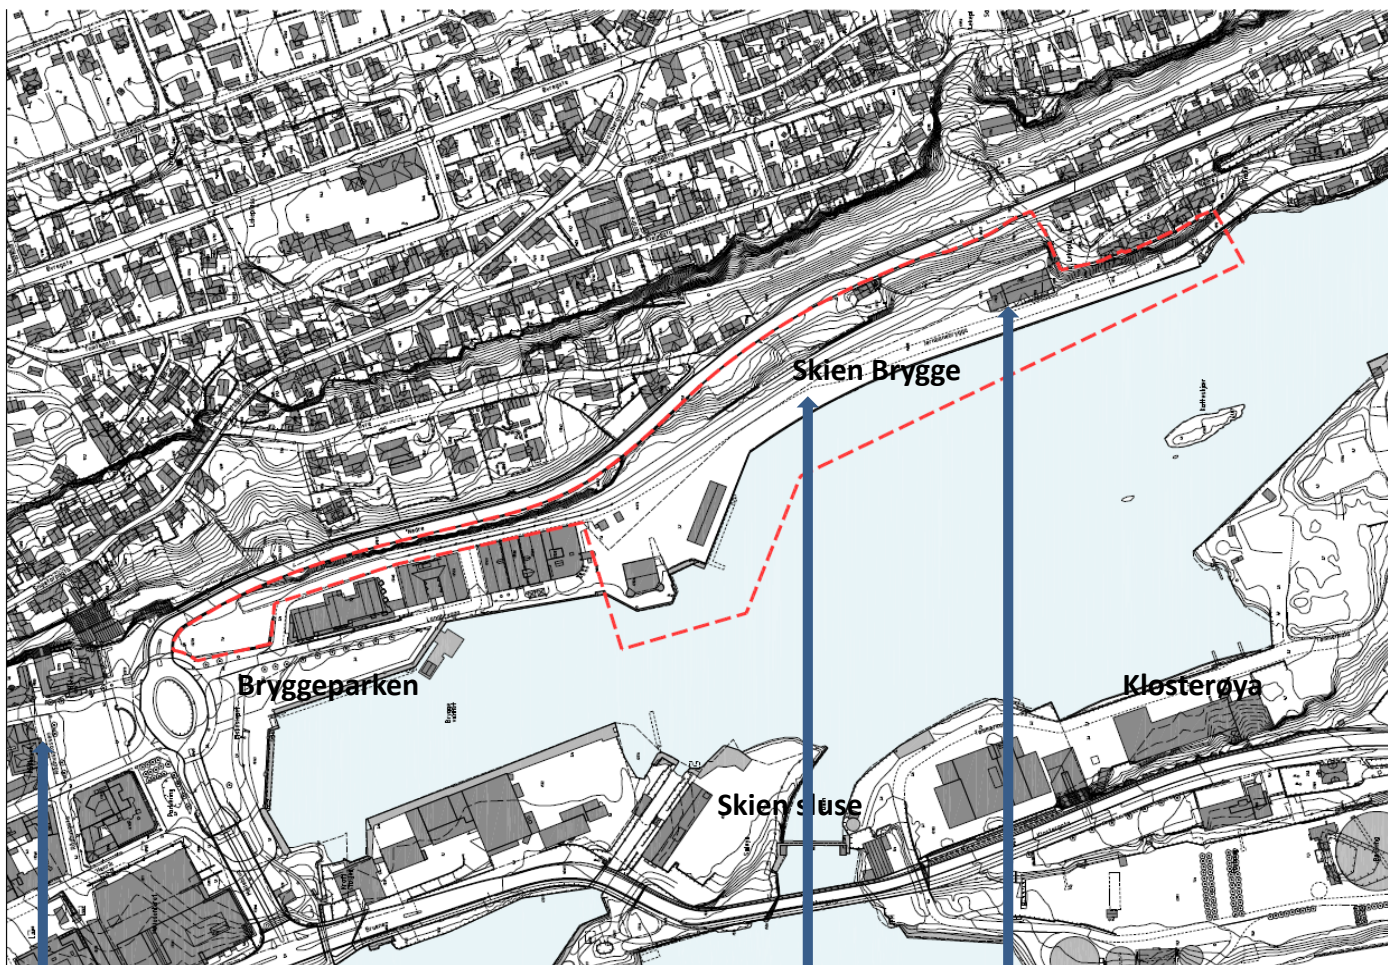

SKIEN BRYGGE

Arkitektkonkurrans for Skien Brygge
utstilling åpen for publikum

Skien Rådhus

Konkurransområdet

Jernbanebrygga 63
Utstilling 5.etg