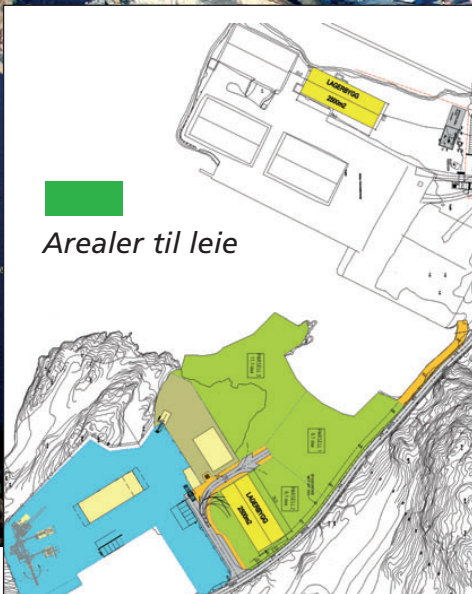

## - ledig og ferdig opparbeidet

- Sjønære arealer, totalt 28 mål
- Arealet er opparbeidet for stykkgodshåndtering
- Store utearealer for lagring og parkering
- Lagerbygg under etablering, eventuelle behov kan diskuteres
- Fleksible lageralternativer og gode utviklingsmuligheter
- Gode muligheter for å etablere importvirksomhet, varehotell, distribusjonslager, etc
- Skien Havneterminal kan tilby attraktive tjenester for varehåndtering
- Nærhet til LoLo med mobilkran og RoRo-rampe